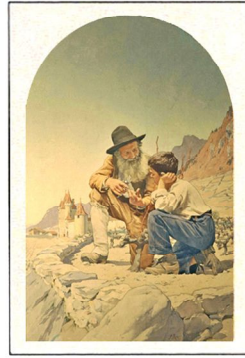

# Frédéric Rouge (1867-1950)

*Peintre de la tradition poétique*

Reproductions  
réalisées lors  
des expositions  
au Château d'Aigle  
30x45 cm  
Fr 30.- pièce + port

Les Alpes Vaudoises

Les Dents-du-Midi

Le Retour du Bûcheron

Le Braconnier

Portrait du Père de l'Artiste

La Leçon de Taille

FOURRE DE 10 MINI-REPRO  
18x24 cm Fr. 10.- + port

X cocher la repro Fr. 2.- / pièce

Ces reproductions 50x70 cm sont disponibles au prix de Fr. 40.- pièce + port