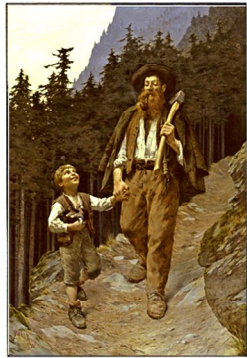

# Frédéric Rouge (1867-1950)

*Peintre de la tradition poétique*

Reproductions  
réalisées lors  
des expositions  
au Château d'Aigle  
30x45 cm  
Fr 30.- pièce + port

Les Alpes Vaudoises

Les Dents-du-Midi

Le Retour du Bûcheron

Le Braconnier

Portrait du Père de l'Artiste

La Leçon de Taille

FOURRE DE 10 MINI-REPRO  
18x24 cm Fr. 10.- + port

X cocher la repro Fr. 2.- / pièce

Ces reproductions 50x70 cm sont disponibles au prix de Fr. 40.- pièce + port