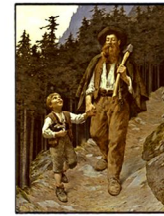

Le Retour du Bûcheron

Le Braconnier

Portrait du Père de l'Artiste

La Leçon de Taille

FOURRE DE 10 MINI-REPRO  
18x24 cm Fr. 10.- + port

X cocher la repro Fr. 2.- / pièce

Ces reproductions 50x70 cm sont disponibles au prix de Fr. 40.- pièce + port

Je commande (bulletin de versement) format 50x70 cm à Fr. 40.- pièce+port  
 Le Bûcheron  Le Braconnier  Le Portrait  Leçon de Taille

Je commande la reproduction au format 30x40cm à Fr. 20.- pièce + port  
 X cocher sur la reproduction ou numéroté 1 à 12 \_\_\_\_\_