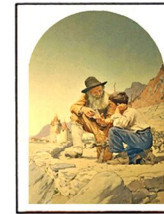

Le Retour du Bûcheron

Le Braconnier

Portrait du Père de l'Artiste

La Leçon de Taille

FOURRE DE 10 MINI-REPRO  
18x24 cm Fr. 10.- + port

X cocher la repro Fr. 2.- / pièce

Ces reproductions 50x70 cm sont disponibles au prix de Fr. 40.- pièce + port