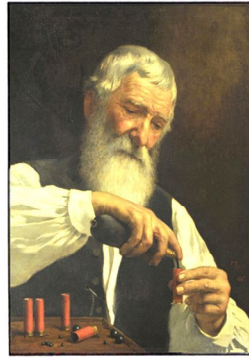

# Frédéric Rouge (1867-1950)

*Peintre de la tradition poétique*

Reproductions  
réalisées lors  
des expositions  
au Château d'Aigle  
30x45 cm  
Fr 30.- pièce + port

Les Alpes Vaudoises

Les Dents-du-Midi

Le Retour du Bûcheron

Le Braconnier

Portrait du Père de l'Artiste

La Leçon de Taille

FOURRE DE 10 MINI-REPRO  
18x24 cm Fr. 10.- + port

X cocher la repro Fr. 2.- / pièce

Ces reproductions 50x70 cm sont disponibles au prix de Fr. 40.- pièce + port